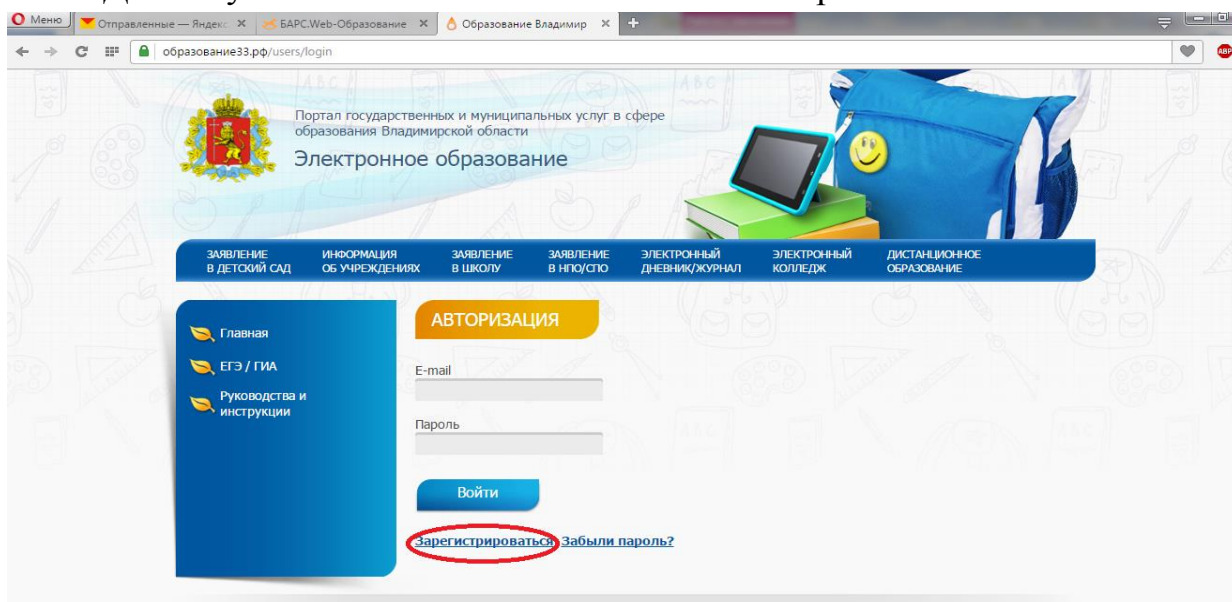

И выбираем «Подать заявление в детский сад»

Далее нужно ЗАРЕГИСТРИРОВАТЬСЯ выбрать

И соответственно регистрируетесь