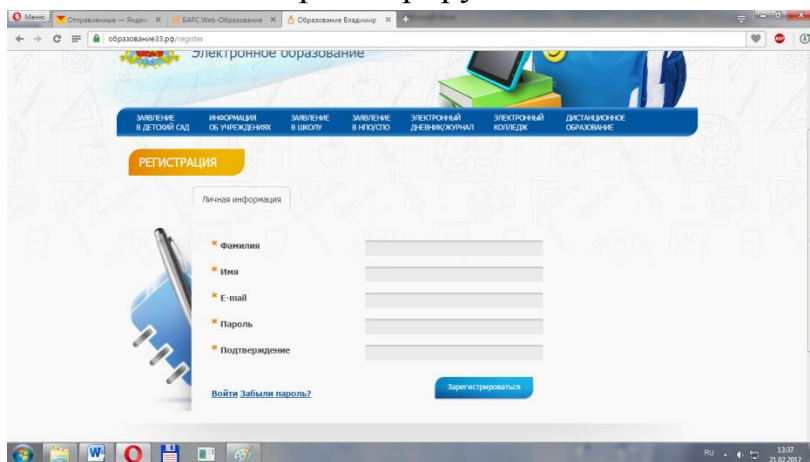

После того, как регистрируетесь, вам на электронную почту придет письмо, вы должны перейти по ссылке для подтверждения.