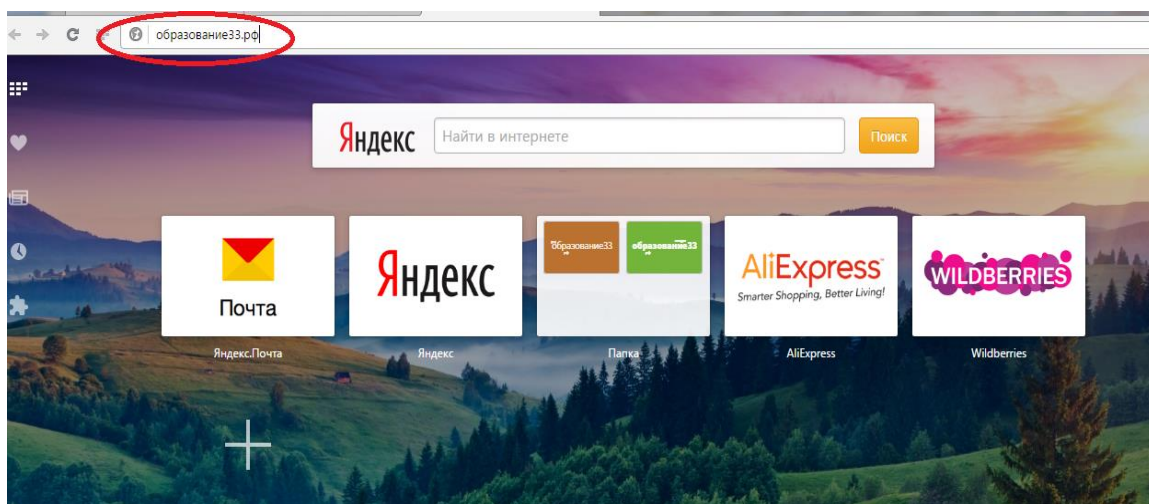

1. Набираем в адресной строке Образование33.рф

2. И попадаем на портал «Электронное образование Владимирской области»

3. Наводим курсор на «Электронный детский сад»

И выбираем «Подать заявление в детский сад»